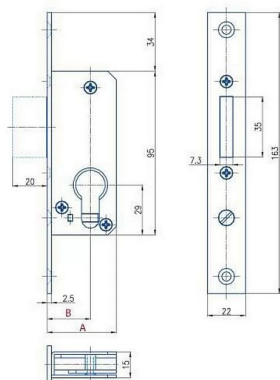

# K 462 D35/50 mm hloubka VL závorový

» ZABEZPEČENÍ » ZADLABACÍ ZÁMKY » Závorové

A	B	TYP
40	25	K 460
45	30	K 461
50	35	K 462

## Popis

K 460 - zádlab 40mm

K 461 - zádlab 45mm

K 462 - zádlab 50mm

EAN 8595087545824

Kód produktu 04000-0700

Balení 1 ks

Zámek zadlabací, závorový