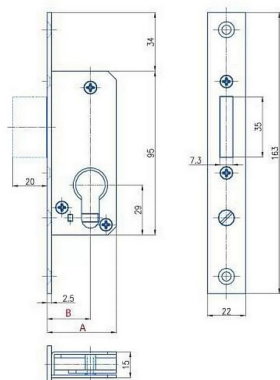

# K 462 D35/50 mm hloubka VL závorový

» ZABEZPEČENÍ » ZADLABACÍ ZÁMKY » Závorové

A	B	TYP
40	25	K 460
45	30	K 461
50	35	K 462

EAN

8595087545824

Kód produktu

04000-0700

Balení

## Popis

K 460 - zádlab 40mm K 461 - zádlab 45mm K 462 -  
zádlab 50mm