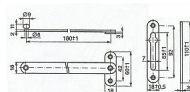

# K 502 okenní rozpěra do falce bílý ZN

» OKENNÍ KOVÁNÍ » PŘÍSLUŠENSTVÍ

Kód produktu 03000-1400

Balení 1 ks

Dostupnost na hlavním skladě: více než 100 ks