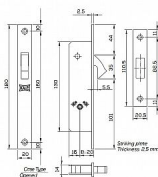

KALE 201 F na KLIC!!!! hl.36mm,osa 20mm HAK

» ZABEZPEČENÍ » ZADLABACÍ ZÁMKY » Hákové

Popis

zadlabací zámek na vložku s hákem, na křížový klíč

Pravolevý

Dorn: 20 mm

Celková hloubka: 36 mm

Šířka čela: 20 mm

Tělo: galvanizovaná ocel

Čelo a protiplech: poniklovaná ocel

Hák: pochromovaná slitina zinku

Dodáván se 3 klíči

Dodavatelské číslo	306010
EAN	8699234702167
Kód produktu	04052-0412
Balení	1 ks

Dostupnost na hlavním skladě: skladem u dodavatele