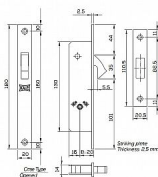

KALE 201 F na klíč !!!! hl.36mm,osa 20mm HAK

» ZABEZPEČENÍ » ZADLABACÍ ZÁMKY » Hákové

Dodavatelské číslo	306010
EAN	8699234702167
Kód produktu	04052-0412
Balení	1 Ks

zadlabací zámek na vložku s hákem, na křížový klíč

Pravolevý

Dorn: 20 mm

Celková hloubka: 36 mm

Šířka čela: 20 mm

Tělo: galvanizovaná ocel

Čelo a protiplech: poniklovaná ocel

Hák: pochromovaná slitina zinku

Dodáván se 3 klíči