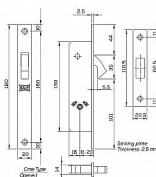

# KALE 201 F na klíč !!!! hl.36mm,osa 20mm HAK

» ZABEZPEČENÍ » ZADLABACÍ ZÁMKY » Hákové

Dodavatelské číslo	306010
EAN	8699234702167
Kód produktu	04052-0412
Balení	1 Ks

zadlabací zámek na vložku s hákem, na křížový klíč

Pravolevý

Dorn: 20 mm

Celková hloubka: 36 mm

Šířka čela: 20 mm

Tělo: galvanizovaná ocel

Čelo a protiplech: poniklovaná ocel

Hák: pochromovaná slitina zinku

Dodáván se 3 klíči