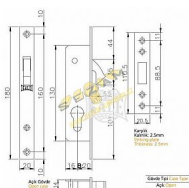

# KALE 201 na vložku hl.36mm,osa 20mm HAK

» ZABEZPEČENÍ » ZADLABACÍ ZÁMKY » Hákové

## Popis

hloubka 36mm osa vložky 20mm včetně rozet a protiplechu

Dodavatelské číslo	890711
EAN	8699258203831
Kód produktu	04052-0410
Balení	1 Ks

zámek s hákem

Dostupnost sklad SEZAM : skladem  
na cestě 10,00 ks