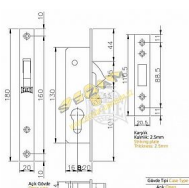

KALE 201 na vložku hl.36mm,osa 20mm HAK

» ZABEZPEČENÍ » ZADLABACÍ ZÁMKY » Hákové

Popis

hloubka 36mm osa vložky 20mm včetně rozet a protiplechu

Dodavatelské číslo	890711
EAN	8699258203831
Kód produktu	04052-0410
Balení	1 Ks