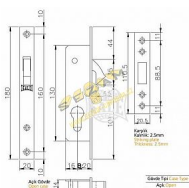

KALE 201 na vložku hl.36mm,osa 20mm HAK

» ZABEZPEČENÍ » ZADLABACÍ ZÁMKY » Hákové

Popis

hloubka 36mm
osa vložky 20mm
včetně rozet a protiplechu

Dodavatelské číslo	890711
EAN	8699258203831
Kód produktu	04052-0410
Balení	1 ks