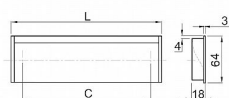

KAMILA 96/120 zadlabací úchytka AL

» DVEŘNÍ KOVÁNÍ » DVEŘNÍ MUŠLE

kód	C	L	povrch
062252	96	130	Al
062254	160	210	
062256	224	310	

Dodavatelské číslo 062252

EAN 8590531622526

Kód produktu 04100-2140

Balení 1 Ks

různé velikosti

Dostupnost sklad SEZAM : skladem

Parametry

Barva Satén chrom, F1 hliník