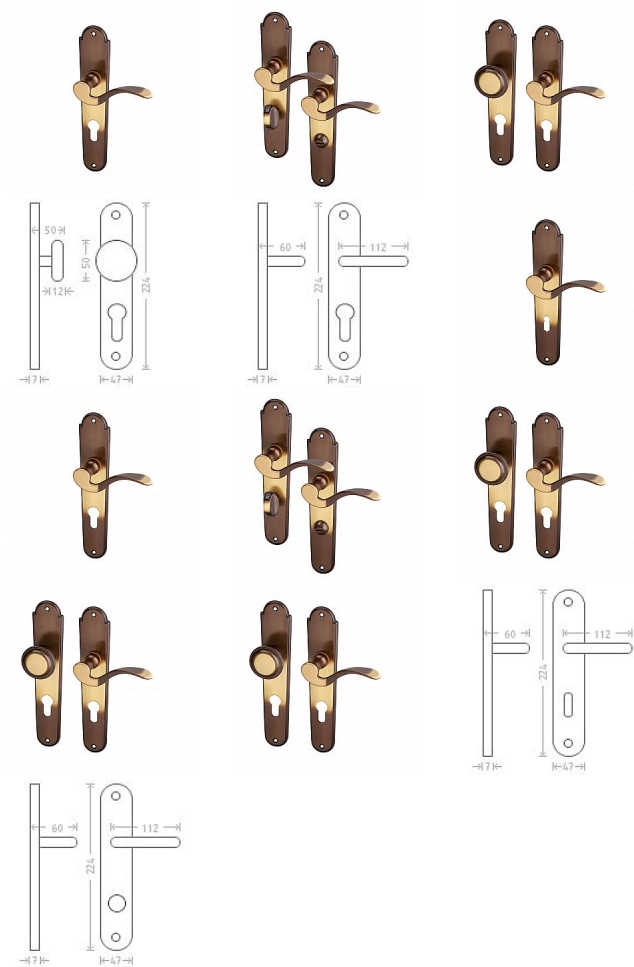

Kampa bronz štítové kování

» DVEŘNÍ KOVÁNÍ » INTERIÉROVÉ » Štítové

Dodavatelské číslo

ALIB0033

Značka

AC-T

Kód produktu

MP03705-8255

Řada bronzových kování se vyznačuje svým vysokým podílem ručního opracování. Povrchový efekt je vytvářen ručním broušením a leštěním. Proto je každé kování originálem.

Dostupnost sklad SEZAM :

u dodavatele

Dostupné sklad dodavatele:

momentálně nedostupné

Kampa bronz štítové kování

» DVEŘNÍ KOVÁNÍ » INTERIÉROVÉ » Štítové

Parametry

Značka	AC-T
Barva	Bronz, F4 bronz elox
