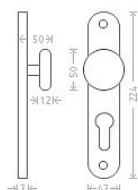

Kampa vložka 72 kl/ko L bronz

» DVEŘNÍ KOVÁNÍ » INTERIÉROVÉ » Štítové

Dodavatelské číslo	ALIB0035
EAN	8591912024632
Značka	AC-T
Kód produktu	03705-8285

Řada bronzových kování se vyznačuje svým vysokým podílem ručního opracování. Povrchový efekt je vytvářen ručním broušením a leštěním. Proto je každé kování originálem.

Dostupnost sklad SEZAM : u dodavatele
Dostupné sklad dodavatele: sklad dodavatele

Parametry

Značka	AC-T
Barva	Bronz, F4 bronz elox
Rozteč	72