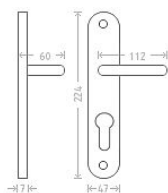

Kampa vložka 90 bronz

» DVEŘNÍ KOVÁNÍ » INTERIÉROVÉ » Štítové

Dodavatelské číslo	ALIB0039
EAN	8591912024670
Značka	AC-T
Kód produktu	03705-8270

Řada bronzových kování se vyznačuje svým vysokým podílem ručního opracování. Povrchový efekt je vytvářen ručním broušením a leštěním. Proto je každé kování originálem.

Dostupnost sklad SEZAM : u dodavatele
Dostupné sklad dodavatele: sklad dodavatele

Parametry

Značka	AC-T
Barva	Bronz, F4 bronz elox
Rozteč	90