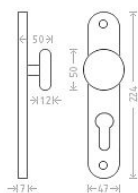

# Kampa vložka 90 kl/ko L bronz

» DVEŘNÍ KOVÁNÍ » INTERIÉROVÉ » Štítové

Dodavatelské číslo	ALIB0040
EAN	8591912024687
Značka	AC-T
Kód produktu	03705-8295

Řada bronzových kování se vyznačuje svým vysokým podílem ručního opracování. Povrchový efekt je vytvářen ručním broušením a leštěním. Proto je každé kování originálem.

## Parametry

Značka	AC-T
Barva	Bronz, F4 bronz elox
Rozteč	90