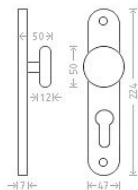

Kampa vložka 90 kl/ko L bronz

» DVEŘNÍ KOVÁNÍ » INTERIÉROVÉ » Štítové

Dodavatelské číslo	ALIB0040
EAN	8591912024687
Značka	AC-T
Kód produktu	03705-8295

Řada bronzových kování se vyznačuje svým vysokým podílem ručního opracování. Povrchový efekt je vytvářen ručním broušením a leštěním. Proto je každé kování originálem.

Dostupnost sklad SEZAM : u dodavatele
Dostupné sklad dodavatele: sklad dodavatele

Parametry

Značka	AC-T
Barva	Bronz, F4 bronz elox
Rozteč	90