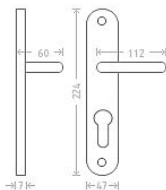

Kampa vložka 90 kl/ko L bronz

» DVEŘNÍ KOVÁNÍ » INTERIÉROVÉ » Štítové

Dodavatelské číslo	ALIB0040
EAN	8591912024687
Značka	AC-T
Kód produktu	03705-8295

Řada bronzových kování se vyznačuje svým vysokým podílem ručního opracování. Povrchový efekt je vytvářen ručním broušením a leštěním. Proto je každé kování originálem.

Dostupnost sklad SEZAM : u dodavatele
Dostupné sklad dodavatele: sklad dodavatele

Parametry

Značka	AC-T
Barva	Bronz, F4 bronz elox
Rozteč	90