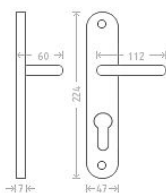

# Kampa vložka 90 kl/ko L bronz

» DVEŘNÍ KOVÁNÍ » INTERIÉROVÉ » Štítové

Dodavatelské číslo	ALIB0040
EAN	8591912024687
Značka	AC-T
Kód produktu	03705-8295

Řada bronzových kování se vyznačuje svým vysokým podílem ručního opracování. Povrchový efekt je vytvářen ručním broušením a leštěním. Proto je každé kování originálem.

## Parametry

Značka	AC-T
Barva	Bronz, F4 bronz elox
Rozteč	90