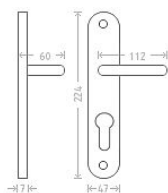

Kampa vložka 90 kl/ko P bronz

» DVEŘNÍ KOVÁNÍ » INTERIÉROVÉ » Štítové

Dodavatelské číslo	ALIB0041
EAN	8591912024694
Značka	AC-T
Kód produktu	03705-8300

Řada bronzových kování se vyznačuje svým vysokým podílem ručního opracování. Povrchový efekt je vytvářen ručním broušením a leštěním. Proto je každé kování originálem.

Dostupnost sklad SEZAM : u dodavatele
Dostupné sklad dodavatele: sklad dodavatele

Parametry

Značka	AC-T
Barva	Bronz, F4 bronz elox
Rozteč	90