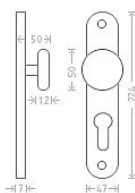

Kampa vložka 90 kl/ko P bronz

» DVEŘNÍ KOVÁNÍ » INTERIÉROVÉ » Štítové

Dodavatelské číslo	ALIB0041
EAN	8591912024694
Značka	AC-T
Kód produktu	03705-8300

Řada bronzových kování se vyznačuje svým vysokým podílem ručního opracování. Povrchový efekt je vytvářen ručním broušením a leštěním. Proto je každé kování originálem.

Dostupnost sklad SEZAM : u dodavatele
Dostupné sklad dodavatele: sklad dodavatele

Parametry

Značka	AC-T
Barva	Bronz, F4 bronz elox
Rozteč	90