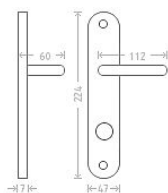

Kampa WC 8/90/6 bronz

» DVEŘNÍ KOVÁNÍ » INTERIÉROVÉ » Štítové

Dodavatelské číslo	ALIB0042
EAN	8591912024700
Značka	AC-T
Kód produktu	03705-8280
Balení	0 ks

Dostupnost na hlavním skladě: skladem u dodavatele

Parametry

Značka	AC-T
Barva	Bronz, F4 bronz elox
Rozteč	90