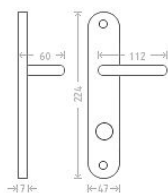

# Kampa WC 8/90/6 bronz

» DVEŘNÍ KOVÁNÍ » INTERIÉROVÉ » Štítové

Dodavatelské číslo	ALIB0042
EAN	8591912024700
Značka	AC-T
Kód produktu	03705-8280

Řada bronzových kování se vyznačuje svým vysokým podílem ručního opracování. Povrchový efekt je vytvářen ručním broušením a leštěním. Proto je každé kování originálem.

## Parametry

Značka	AC-T
Barva	Bronz, F4 bronz elox
Rozteč	90