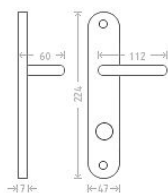

Kampa WC 8/90/6 bronz

» DVEŘNÍ KOVÁNÍ » INTERIÉROVÉ » Štítové

Dodavatelské číslo	ALIB0042
EAN	8591912024700
Značka	AC-T
Kód produktu	03705-8280

Řada bronzových kování se vyznačuje svým vysokým podílem ručního opracování. Povrchový efekt je vytvářen ručním broušením a leštěním. Proto je každé kování originálem.

Dostupnost sklad SEZAM : u dodavatele
Dostupné sklad dodavatele: sklad dodavatele

Parametry

Značka	AC-T
Barva	Bronz, F4 bronz elox
Rozteč	90