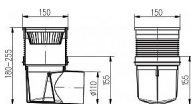

Kanalizační vpust' boční KVB DN 110 nerez

» DŮM, STAVBA, ZAHRADA » OSTATNÍ

Dodavatelské číslo	0522
EAN	8590229001497
Kód produktu	06050-1080
Balení	6 Ks

Kanalizační vpust' boční KVB DN 110 nerez

Použití: Pro svádění vod vně i uvnitř budov. Výškově nastavitelný nástavec s mřížkou, vodorovný odtok DN 110. Balení obsahuje suchou protizápachovou klapku (exteriér). Vodní protizápachovou hladinu (interiér) je možné objednat zvlášť. Obsahem balení je i návod k instalaci. Třída zatížení K3 - 300 kg, odolnost do 90 °C, norma EN 1253-1.

Materiál: Polypropylén s UV stabilizací a nerezová ocel DIN 1.4301

Náhradní díly: Mřížka, košík, suchá klapka, vodní klapka, těsnicí kroužek, nástavec.

Parametry

Barva: Nerez

Materiál: PP/nerez

průtok [l/min]: 100