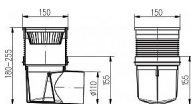

Kanalizační vpust' boční KVB DN 110 nerez

» DŮM, STAVBA, ZAHRADA » OSTATNÍ

Dodavatelské číslo	0522
EAN	8590229001497
Kód produktu	06050-1080
Balení	6 Ks

Kanalizační vpust' boční KVB DN 110 nerez

Použití: Pro svádění vod vně i uvnitř budov. Výškově nastavitelný nástavec s mřížkou, vodorovný odtok DN 110. Balení obsahuje suchou protizápachovou klapku (exteriér). Vodní protizápachovou hladinu (interiér) je možné objednat zvlášť. Obsahem balení je i návod k instalaci. Třída zatížení K3 - 300 kg, odolnost do 90 °C, norma EN 1253-1.

Materiál: Polypropylén s UV stabilizací a nerezová ocel DIN 1.4301

Náhradní díly: Mřížka, košík, suchá klapka, vodní klapka, těsnící kroužek, nástavec.

Parametry

Barva: Nerez

Materiál: PP/nerez

průtok [l/min]: 100