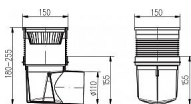

# Kanalizační vpust' boční KVB DN 110 nerez

» DŮM, STAVBA, ZAHRADA » OSTATNÍ

Dodavatelské číslo	0522
EAN	8590229001497
Kód produktu	06050-1080
Balení	1 ks

## Kanalizační vpust' boční KVB DN 110 nerez

Použití: Pro svádění vod vně i uvnitř budov. Výškově nastavitelný nástavec s mřížkou, vodorovný odtok DN 110. Balení obsahuje suchou protizápachovou klapku (exteriér). Vodní protizápachovou hladinu (interiér) je možné objednat zvlášť. Obsahem balení je i návod k instalaci. Třída zatížení K3 - 300 kg, odolnost do 90 °C, norma EN 1253-1.