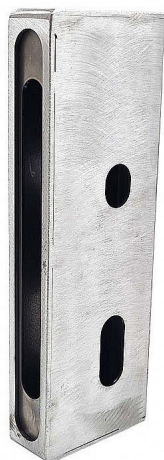

Kapsa pro zámek D40 (02-04) H 30/60

» ZABEZPEČENÍ » ZADLABACÍ ZÁMKY » Příslušenství

Popis

zámek s hákem a trnem
převod z vložky na hák

rozteč 72mm
dorn 30mm
zádlab 57mm

Dodavatelské číslo	002732
EAN	8590531027321
Kód produktu	04052-0370
Balení	1 ks

po posuvné dveře, brány...

Dostupnost na hlavním skladě: skladem

Parametry

Rozteč	90