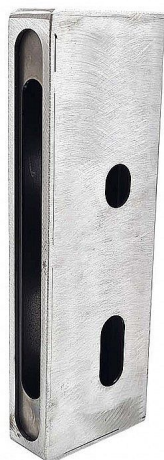

Kapsa pro zámek D40 (02-04) H 30/60

» ZABEZPEČENÍ » ZADLABACÍ ZÁMKY » Příslušenství

Popis

zámek s hákem a trnem převod z vložky na hák rozteč
72mm dorn 30mm zádlab 57mm

Dodavatelské číslo	002732
EAN	8590531027321
Kód produktu	04052-0370
Balení	1 Ks

po posuvné dveře, brány...

Dostupnost sklad SEZAM : u dodavatele

Parametry

Rozteč	90