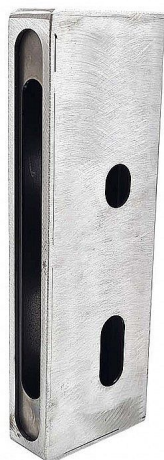

Kapsa pro zámek D40 (02-04) H 40/60

» ZABEZPEČENÍ » ZADLABACÍ ZÁMKY » Příslušenství

Popis

zámek s hákem a trnem převod z vložky na hák rozteč
72mm dorn 30mm zádlab 57mm

Dodavatelské číslo	002736
EAN	8590531027369
Kód produktu	04052-0371
Balení	1 Ks

po posuvné dveře, brány...

Dostupnost sklad SEZAM : skladem

Parametry

Rozteč	90