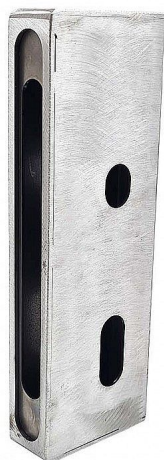

Kapsa pro zámek D40 (02-04) H 40/60

» ZABEZPEČENÍ » ZADLABACÍ ZÁMKY » Příslušenství

Popis

zámek s hákem a trnem
převod z vložky na hák

rozteč 72mm
dorn 30mm
zádlab 57mm

Dodavatelské číslo	002736
EAN	8590531027369
Kód produktu	04052-0371
Balení	1 ks

po posuvné dveře, brány...

Dostupnost na hlavním skladě: skladem

Parametry

Rozteč	90