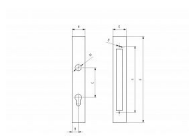

Kapsa pro zámek D40/hl. 60 mm (jekl 60x40mm) pro 02-04

» ZABEZPEČENÍ » ZADLABACÍ ZÁMKY » Příslušenství

Dodavatelské číslo	B1/58J-60x40
Kód produktu	04052-0405
Balení	1 Ks

Kapsa pro zámek D40/hl. 60 mm (jekl 60x40mm) pro 02-04