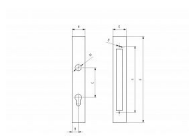

# Kapsa pro zámek D40/hl. 60 mm (jekl 60x40mm) pro 02-04

» ZABEZPEČENÍ » ZADLABACÍ ZÁMKY » Příslušenství

Dodavatelské číslo	B1/58J-60x40
Kód produktu	04052-0405
Balení	1 Ks

Kapsa pro zámek D40/hl. 60 mm (jekl 60x40mm) pro 02-04