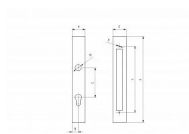

Kapsa pro zámek D40/hl. 60 mm (jekl 60x40mm) pro 02-04

» ZABEZPEČENÍ » ZADLABACÍ ZÁMKY » Příslušenství

Dodavatelské číslo	B1/58J-60x40
Kód produktu	04052-0405
Balení	1 ks

Dostupnost na hlavním skladě: skladem u dodavatele