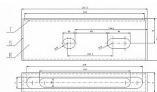

Kapsa pro zámek D50 (24026) H 30/80

» ZABEZPEČENÍ » ZADLABACÍ ZÁMKY » Příslušenství

Popis

zámek s hákem a trnem převod z vložky na hák rozteč
72mm dorn 30mm zádlab 57mm

Dodavatelské číslo	002733
EAN	8590531027338
Kód produktu	04052-0372
Balení	1 Ks

po posuvné dveře, brány...

Dostupnost sklad SEZAM : skladem

Parametry

Rozteč	90