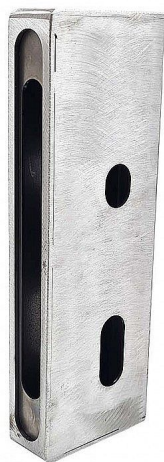

Kapsa pro zámek D50 (24026) H 30/80

» ZABEZPEČENÍ » ZADLABACÍ ZÁMKY » Příslušenství

Popis

zámek s hákem a trnem převod z vložky na hák rozteč
72mm dorn 30mm zádlab 57mm

Dodavatelské číslo	002733
EAN	8590531027338
Kód produktu	04052-0372
Balení	1 Ks

po posuvné dveře, brány...

Dostupnost sklad SEZAM : skladem

Parametry

Rozteč	90