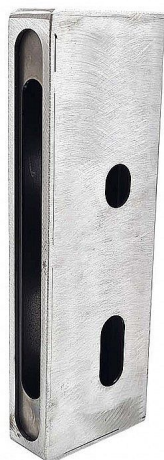

Kapsa pro zámek D50 (24026) H 40/80

» ZABEZPEČENÍ » ZADLABACÍ ZÁMKY » Příslušenství

Popis

zámek s hákem a trnem převod z vložky na hák rozteč
72mm dorn 30mm zádlab 57mm

Dodavatelské číslo	002737
EAN	8590531027376
Kód produktu	04052-0373
Balení	1 Ks

po posuvné dveře, brány...

Dostupnost sklad SEZAM : skladem

Parametry

Rozteč	90