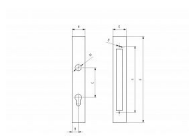

# Kapsa pro zámek D50/hl. 80 mm (jekl 80x40mm) pro 24026

» ZABEZPEČENÍ » ZADLABACÍ ZÁMKY » Příslušenství

Dodavatelské číslo	B1/58J-80x40
Kód produktu	04052-0400
Balení	1 Ks

kapsa ro zámky 24026

Materiál Ocel  
Povrchová úprava Natural  
d 3,8  
c 90  
E 40  
F 260  
a 80  
B 47  
s 210