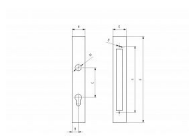

Kapsa pro zámek D50/hl. 80 mm (jekl 80x40mm) pro 24026

» ZABEZPEČENÍ » ZADLABACÍ ZÁMKY » Příslušenství

Dodavatelské číslo	B1/58J-80x40
Kód produktu	04052-0400
Balení	1 Ks

kapsa ro zámky 24026

Materiál Ocel
Povrchová úprava Natural
d 3,8
c 90
E 40
F 260
a 80
B 47
s 210