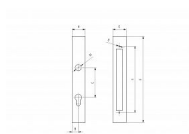

Kapsa pro zámek D50/hl. 80 mm (jekl 80x40mm) pro 24026

» ZABEZPEČENÍ » ZADLABACÍ ZÁMKY » Příslušenství

Popis

Materiál

Ocel

Povrchová úprava

Natural

d 3,8

c 90

E 40

F 260

a 80

B 47

s 210

Dodavatelské číslo

B1/58J-80x40