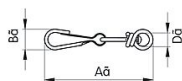

Karabina s otáčátkem 510

» DŮM, STAVBA, ZAHRADA » DROBNÉ ŽELEZÁŘSTVÍ

Karabiny s otáčátkem

Kód produktu

MP08000-1820

Balení

0 ks

Dostupnost na hlavním skladě:

více než 200 ks