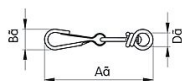

Karabina s otáčátkem 510

» DŮM, STAVBA, ZAHRADA » DROBNÉ ŽELEZÁŘSTVÍ

Karabiny s otáčátkem

Kód produktu

MP08000-1820

různé varianty

Dostupnost sklad SEZAM :
Dostupné sklad dodavatele:

více než 200 ks
sklad dodavatele