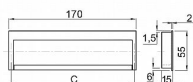

# KARLA MUŠLE 160/170 Cr-SAT

» DVEŘNÍ KOVÁNÍ » DVEŘNÍ MUŠLE

kód	C	povrch
062132	160	Cr-mat

Dodavatelské číslo	062132
EAN	8590531621321
Kód produktu	04100-2190
Balení	1 ks

Dostupnost na hlavním skladě: skladem u dodavatele