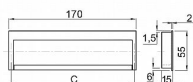

KARLA MUŠLE 160/170 NI-SAT

» DVEŘNÍ KOVÁNÍ » DVEŘNÍ MUŠLE

kód	C	povrch
062131	160	Ni-brus

Dodavatelské číslo	062131
EAN	8590531621314
Kód produktu	04100-2180
Balení	1 ks

Dostupnost na hlavním skladě: skladem