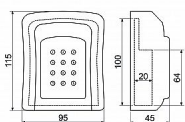

KB.E1 schránka na klíče s elektromotorickým zámkem na kód

» ZABEZPEČENÍ » TREZORY, POKLADNIČKY

Dodavatelské číslo	1874-48254
EAN	8592218048254
Značka	RICHTER
Kód produktu	04080-0121
Balení	1 Ks

Bezpečnostní ocelová schránka (depozit) pro uložení klíčů a karet s elektromotorickým zámkem

- Aplikace „Tuya Smart“ Vám umožní nastavení vlastních, časových, nebo jednorázových kódů k otevření schránky o délce 6-10 čísel.
- Tyto kódy generujete pouze Vy jako správce, takže nikdo jiný je nemůže upravovat.
- Určeno k fixaci na stěnu.
- Balení vč. 4 ks šroubů a 4 ks hmoždinek, 3 ks baterií AAA, 1 ks háčku na klíče, 1x šroubováku, 1 ks USB-C kabelu

Rozměr vnější š/v/h: 95 x 115 x 45 mm
Rozměr vnitřní š/v/h: 65 x 86 x 34 mm

Síla materiálu: 2,5 mm

Hmotnost netto: 0,46 kg

Barva: černá

Dostupnost sklad SEZAM : u dodavatele
Dostupné sklad dodavatele: sklad dodavatele

Parametry

Další vlastnosti	NA KÓD
Značka	RICHTER