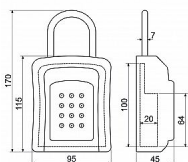

KB.E2 schránka na klíče s elektromotorickým zámekem na kód a třmenem

» ZABEZPEČENÍ » TREZORY, POKLADNIČKY

Dodavatelské číslo	1874-48261
EAN	8592218048261
Značka	RICHTER
Kód produktu	04080-0122
Balení	1 Ks

Bezpečnostní ocelová schránka (depozit) pro uložení klíčů a karet s elektromotorickým zámekem s třmenem

- Aplikace „Tuya Smart“ Vám umožní nastavení vlastních, časových, nebo jednorázových kódů k otevření schránky o délce 6-10 čísel.
- Tyto kódy generujete pouze Vy jako správce, takže nikdo jiný je nemůže upravovat.
- K zavěšení na mříž, plot, zábradlí a jiné.
- Balení vč. 4 ks šroubů a 4 ks hmoždinek, 3 ks baterií AAA, 1 ks háčku na klíče, 1x šroubováku, 1 ks USB-C kabelu.

Rozměr vnější š/v/h: 95 x 170 x 45 mm
Rozměr vnitřní š/v/h: 65 x 86 x 34 mm

Tloušťka třmenu: 7 mm

Síla materiálu: 2,5 mm

Hmotnost netto: 0,52 kg

Barva: černá

Dostupnost sklad SEZAM : u dodavatele
Dostupné sklad dodavatele: sklad dodavatele

Parametry

Další vlastnosti	NA KÓD
Značka	RICHTER