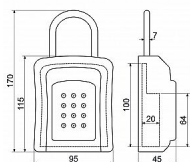

KB.E2 schránka na klíče s elektromotorickým zámekem na kód a třmenem

» ZABEZPEČENÍ » TREZORY, POKLADNIČKY

Dodavatelské číslo	1874-48261
EAN	8592218048261
Značka	RICHTER
Kód produktu	04080-0122
Balení	1 Ks

Bezpečnostní ocelová schránka (depozit) pro uložení klíčů a karet s elektromotorickým zámekem s třmenem

- Aplikace „Tuya Smart“ Vám umožní nastavení vlastních, časových, nebo jednorázových kódů k otevření schránky o délce 6-10 čísel.
- Tyto kódy generujete pouze Vy jako správce, takže nikdo jiný je nemůže upravovat.
- K zavěšení na mříž, plot, zábradlí a jiné.
- Balení vč. 4 ks šroubů a 4 ks hmoždinek, 3 ks baterií AAA, 1 ks háčku na klíče, 1x šroubováku, 1 ks USB-C kabelu.

Rozměr vnější š/v/h: 95 x 170 x 45 mm
Rozměr vnitřní š/v/h: 65 x 86 x 34 mm

Tloušťka třmenu: 7 mm

Síla materiálu: 2,5 mm

Hmotnost netto: 0,52 kg

Barva: černá

Dostupnost sklad SEZAM : u dodavatele
Dostupné sklad dodavatele: sklad dodavatele

Parametry

Další vlastnosti	NA KÓD
Značka	RICHTER