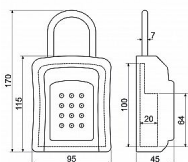

KB.E2 schránka na klíče s elektromotorickým zámekem na kód a třmenem

» ZABEZPEČENÍ » TREZORY, POKLADNIČKY

Dodavatelské číslo	1874-48261
EAN	8592218048261
Značka	RICHTER
Kód produktu	04080-0122
Balení	1 ks

Bezpečnostní ocelová schránka (depozit) pro uložení klíčů a karet s elektromotorickým zámekem s třmenem

- Aplikace „Tuya Smart“ Vám umožní nastavení vlastních, časových, nebo jednorázových kódů k otevření schránky o délce 6-10 čísel.
- Tyto kódy generujete pouze Vy jako správce, takže nikdo jiný je nemůže upravovat.
- K zavěšení na mříž, plot, zábradlí a jiné.
- Balení vč. 4 ks šroubů a 4 ks hmoždinek, 3 ks baterií AAA, 1 ks háčku na klíče, 1x šroubováku, 1 ks USB-C kabelu.

Rozměr vnější š/v/h: 95 x 170 x 45 mm
Rozměr vnitřní š/v/h: 65 x 86 x 34 mm

Tloušťka třmenu: 7 mm

Síla materiálu: 2,5 mm

Hmotnost netto: 0,52 kg

Barva: černá

Dostupnost na hlavním skladě: skladem u dodavatele

Parametry

Značka	RICHTER