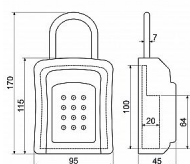

KB.E2 schránka na klíče s elektromotorickým zámekem na kód a třmenem

» ZABEZPEČENÍ » TREZORY, POKLADNIČKY

Dodavatelské číslo	1874-48261
EAN	8592218048261
Značka	RICHTER
Kód produktu	04080-0122
Balení	1 Ks

Bezpečnostní ocelová schránka (depozit) pro uložení klíčů a karet s elektromotorickým zámekem s třmenem

- Aplikace „Tuya Smart“ Vám umožní nastavení vlastních, časových, nebo jednorázových kódů k otevření schránky o délce 6-10 čísel.
- Tyto kódy generujete pouze Vy jako správce, takže nikdo jiný je nemůže upravovat.
- K zavěšení na mříž, plot, zábradlí a jiné.
- Balení vč. 4 ks šroubů a 4 ks hmoždinek, 3 ks baterií AAA, 1 ks háčku na klíče, 1x šroubováku, 1 ks USB-C kabelu.

Rozměr vnější š/v/h: 95 x 170 x 45 mm
Rozměr vnitřní š/v/h: 65 x 86 x 34 mm

Tloušťka třmenu: 7 mm

Síla materiálu: 2,5 mm

Hmotnost netto: 0,52 kg

Barva: černá

Dostupnost sklad SEZAM : u dodavatele
Dostupné sklad dodavatele: sklad dodavatele

Parametry

Další vlastnosti	NA KÓD
Značka	RICHTER