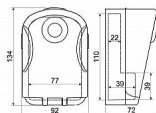

KB.G11 bezpečnostní ocelová schránka s mechanickým zámekem

» ZABEZPEČENÍ » TREZORY, POKLADNIČKY

Dodavatelské číslo	0858-43587
EAN	8592218043587
Značka	RICHTER
Kód produktu	04080-0129
Balení	0 ks

Bezpečnostní ocelová schránka (depozit) pro uložení klíčů a karet s mechanickým zámekem a krytem

- Depozit obsahuje emergenci klíč
- Nastavení vlastní kombinace, kterou lze kdykoliv změnit
- V případě překódování číselné kombinace, lze použít emergenci klíč a depozit otevřít, číselnou kombinaci změnit
- 10.000 kombinací zámku
- Určeno k fixaci na stěnu
- Balení vč. 4 ks šroubů a 4 ks hmoždinek, 1 ks emergenci klíče

Rozměr vnější š/v/h:
92 x 134 x 72 mm

Rozměr vnitřní š/v/h:
77 x 110 x 39 - 22 mm

Síla materiálu: 3,2 mm

Hmotnost netto: 0,63 kg

Barva: šedo - černá

Dostupnost na hlavním skladě: skladem u dodavatele

Parametry

Značka	RICHTER