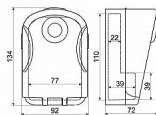

KB.G11 bezpečnostní ocelová schránka s mechanickým zámekem

» ZABEZPEČENÍ » TREZORY, POKLADNIČKY

Dodavatelské číslo	0858-43587
EAN	8592218043587
Značka	RICHTER
Kód produktu	04080-0129

Bezpečnostní ocelová schránka (depozit) pro uložení klíčů a karet s mechanickým zámekem a krytem

- Depozit obsahuje emergenci klíč
- Nastavení vlastní kombinace, kterou lze kdykoliv změnit
- V případě překódování číselné kombinace, lze použít emergenci klíč a depozit otevřít, číselnou kombinaci změnit
- 10.000 kombinací zámku
- Určeno k fixaci na stěnu
- Balení vč. 4 ks šroubů a 4 ks hmoždinek, 1 ks emergenci klíče

Rozměr vnější š/v/h:
92 x 134 x 72 mm

Rozměr vnitřní š/v/h:
77 x 110 x 39 - 22 mm

Síla materiálu: 3,2 mm

Hmotnost netto: 0,63 kg

Barva: šedo - černá

Dostupnost sklad SEZAM : u dodavatele
Dostupné sklad dodavatele: sklad dodavatele

Parametry

Značka	RICHTER