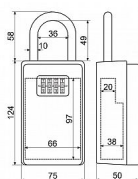

## Popis

Rozměr vnitřní š/v/h: • 66 x 107 (karta) • 66 x 70 (klíče)  
x 38 mm Síla materiálu: 2,2 mm Hmotnost netto: 0,36  
kg Barva: černo - šedá

Dodavatelské číslo	0821-47677
EAN	8592218047677
Značka	RICHTER
Kód produktu	04080-01290

Rozměr vnější š/v/h:

75 x 124 x 50 mm

Dostupnost sklad SEZAM :

u dodavatele

Dostupné sklad dodavatele:

sklad dodavatele