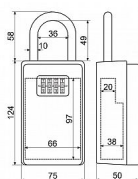

KB.G12 schránka (depozit) pro uložení klíčů a karet s okem

» ZABEZPEČENÍ » TREZORY, POKLADNIČKY

Popis

Rozměr vnitřní š/v/h: • 66 x 107 (karta) • 66 x 70 (klíče) x 38 mm Síla materiálu: 2,2 mm Hmotnost netto: 0,36 kg Barva: černo - šedá

Dodavatelské číslo	0821-47677
EAN	8592218047677
Značka	RICHTER
Kód produktu	04080-01290

Bezpečnostní ocelová schránka (depozit) pro uložení klíčů a karet

s mechanickým zámkem a krytem číselníku. Nastavení vlastní

kombinace, kterou lze kdykoliv změnit.

10.000 kombinací zámku.

• Určeno pro zavěšení (plot, mříž, zábradlí a jiné) jako visací zámek.

• Balení vč. vyjímatelného třmenu na zavěšení.

Rozměr vnější š/v/h:

75 x 124 x 50 mm