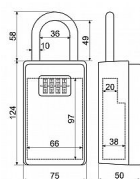

KB.G12 schránka (depozit) pro uložení klíčů a karet s okem

» ZABEZPEČENÍ » TREZORY, POKLADNIČKY

Popis

Rozměr vnitřní š/v/h:

- 66 x 107 (karta)
- 66 x 70 (klíče) x 38 mm

Síla materiálu: 2,2 mm

Hmotnost netto: 0,36 kg

Barva: černo - šedá

Dodavatelské číslo	0821-47677
EAN	8592218047677
Značka	RICHTER
Kód produktu	04080-01290
Balení	0 ks

Bezpečnostní ocelová schránka (depozit) pro uložení klíčů a karet

s mechanickým zámkem a krytem číselníku. Nastavení vlastní

kombinace, kterou lze kdykoliv změnit.

10.000 kombinací zámku.

• Určeno pro zavěšení (plot, mříž, zábradlí a jiné) jako visací zámek.

• Balení vč. vyjímatelného třmenu na zavěšení.

Rozměr vnější š/v/h:

75 x 124 x 50 mm