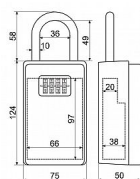

KB.G12 schránka (depozit) pro uložení klíčů a karet s okem

» ZABEZPEČENÍ » TREZORY, POKLADNIČKY

Popis

Rozměr vnitřní š/v/h: • 66 x 107 (karta) • 66 x 70 (klíče) x 38 mm Síla materiálu: 2,2 mm Hmotnost netto: 0,36 kg Barva: černo - šedá

Dodavatelské číslo	0821-47677
EAN	8592218047677
Značka	RICHTER
Kód produktu	04080-01290

Bezpečnostní ocelová schránka (depozit) pro uložení klíčů a karet

s mechanickým zámkem a krytem číselníku. Nastavení vlastní

kombinace, kterou lze kdykoliv změnit.

10.000 kombinací zámku.

- Určeno pro zavěšení (plot, mříž, zábradlí a jiné) jako visací zámek.
- Balení vč. vyjímatelného třmenu na zavěšení.

Rozměr vnější š/v/h:

75 x 124 x 50 mm