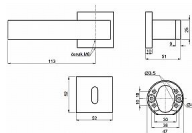

KELLY-H rozetové kování ČERNÉ OK 051167

» DVEŘNÍ KOVÁNÍ » INTERIÉROVÉ » Rozetové hranaté

Dodavatelské číslo	051167
EAN	8590531511677
Kód produktu	04050-5510
Balení	1 Ks

Interiérové dveřní kování s hranatými rozetami. Klika s minimalistickým moderním designem je opatřena vratným mechanismem. Rozety mají rozměr 52x52x10mm.