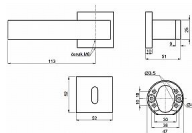

# KELLY-H rozetové kování ČERNÉ OK 051167

» DVEŘNÍ KOVÁNÍ » INTERIÉROVÉ » Rozetové hranaté

Dodavatelské číslo	051167
EAN	8590531511677
Kód produktu	04050-5510
Balení	1 Ks

Interiérové dveřní kování s hranatými rozetami. Klika s minimalistickým moderním designem je opatřena vratným mechanismem. Rozety mají rozměr 52x52x10mm.