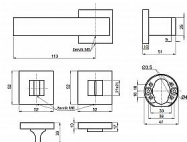

KELLY-H rozetové kování ČERNÉ WC 051169

» DVEŘNÍ KOVÁNÍ » INTERIÉROVÉ » Rozetové hranaté

Dodavatelské číslo	051169
EAN	8590531511691
Kód produktu	04050-5513
Balení	1 Ks

Interiérové dveřní kování s hranatými rozetami. Klika s minimalistickým moderním designem je opatřena vratným mechanismem. Rozety mají rozměr 52x52x10mm.