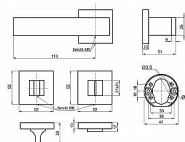

# KELLY-H rozetové kování ČERNÉ WC 051169

» DVEŘNÍ KOVÁNÍ » INTERIÉROVÉ » Rozetové hranaté

Dodavatelské číslo	051169
EAN	8590531511691
Kód produktu	04050-5513
Balení	1 Ks

Interiérové dveřní kování s hranatými rozetami. Klika s minimalistickým moderním designem je opatřena vratným mechanismem. Rozety mají rozměr 52x52x10mm.