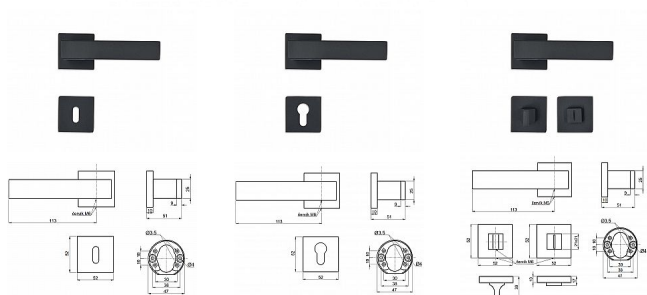

KELLY-H rozetové kování ČERNÉ

» DVEŘNÍ KOVÁNÍ » INTERIÉROVÉ » Rozetové hranaté

Kód produktu

MP04050-5510

Balení

1 Ks

Interiérové dveřní kování s hranatými rozetami. Klikla s minimalistickým moderním designem je opatřena vratným mechanismem. Rozety mají rozměr 52x52x10mm.

Toto dveřní kování je dostupné ve variantách FAB, OK a WC.

Dostupnost sklad SEZAM :

u dodavatele

Dostupné sklad dodavatele:

momentálně nedostupné

Parametry

Barva

Černá