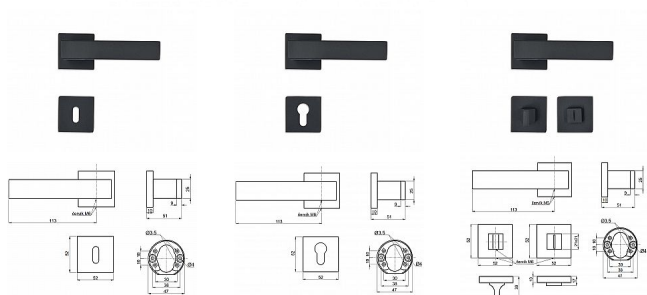

KELLY-H rozetové kování ČERNÉ

» DVEŘNÍ KOVÁNÍ » INTERIÉROVÉ » Rozetové hranaté

Kód produktu

MP04050-5510

Balení

1 Ks

Interiérové dveřní kování s hranatými rozetami. Klika s minimalistickým moderním designem je opatřena vratným mechanismem. Rozety mají rozměr 52x52x10mm.

Toto dveřní kování je dostupné ve variantách FAB, OK a WC.

Dostupnost sklad SEZAM :

u dodavatele

Dostupné sklad dodavatele:

momentálně nedostupné

Parametry

Barva

Černá