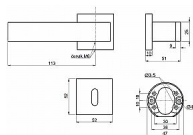

KELLY-H rozetové kování NI-broušený OK 051165

» DVEŘNÍ KOVÁNÍ » INTERIÉROVÉ » Rozetové hranaté

Dodavatelské číslo	051165
Kód produktu	04050-5505
Balení	1 Ks

Interiérové dveřní kování s hranatými rozetami. Klika s minimalistickým moderním designem je opatřena vratným mechanismem. Rozety mají rozměr 52x52x10mm.