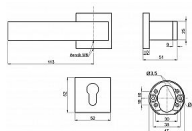

KELLY-H rozetové kování NI-broušený VL 051166

» DVEŘNÍ KOVÁNÍ » INTERIÉROVÉ » Rozetové hranaté

Dodavatelské číslo	051166
Kód produktu	04050-5506
Balení	1 Ks

Interiérové dveřní kování s hranatými rozetami. Klika s minimalistickým moderním designem je opatřena vratným mechanismem. Rozety mají rozměr 52x52x10mm.

Toto dveřní kování je dostupné ve variantách FAB, OK a WC.

Dostupnost sklad SEZAM : u dodavatele
Dostupné sklad dodavatele: sklad dodavatele

Parametry

Barva	Satén nikel, stříbrná
-------	-----------------------