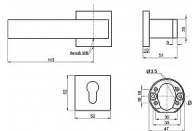

KELLY-H rozetové kování NI-broušený VL 051166

» DVEŘNÍ KOVÁNÍ » INTERIÉROVÉ » Rozetové hranaté

Dodavatelské číslo	051166
Kód produktu	04050-5506
Balení	1 Ks

Interiérové dveřní kování s hranatými rozetami. Klika s minimalistickým moderním designem je opatřena vratným mechanismem. Rozety mají rozměr 52x52x10mm.

Toto dveřní kování je dostupné ve variantách FAB, OK a WC.

Dostupnost sklad SEZAM : u dodavatele
Dostupné sklad dodavatele: sklad dodavatele

Parametry

Barva	Satén nikel, stříbrná
-------	-----------------------