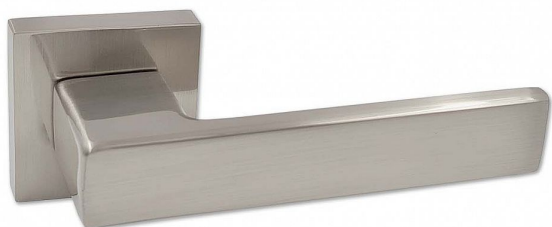

KELLY-H rozetové kování NI-broušený WC 051164

» DVEŘNÍ KOVÁNÍ » INTERIÉROVÉ » Rozetové hranaté

Dodavatelské číslo	051164
Kód produktu	04050-5507
Balení	1 ks

Dostupnost na hlavním skladě: skladem u dodavatele

Parametry

Barva	Satén nikl, stříbrná
-------	----------------------