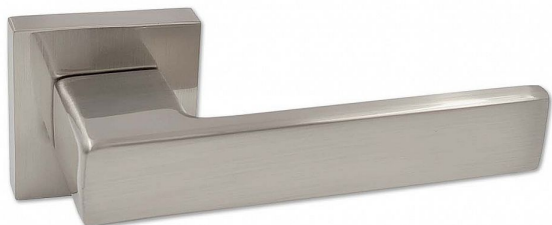

KELLY-H rozetové kování NI-broušený WC 051164

» DVEŘNÍ KOVÁNÍ » INTERIÉROVÉ » Rozetové hranaté

Dodavatelské číslo	051164
Kód produktu	04050-5507
Balení	1 ks

Dostupnost na hlavním skladě: skladem u dodavatele

Parametry

Barva	Satén nikl, stříbrná
-------	----------------------