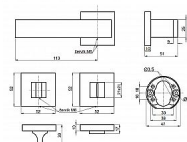

KELLY-H rozetové kování NI-broušený WC 051164

» DVEŘNÍ KOVÁNÍ » INTERIÉROVÉ » Rozetové hranaté

Dodavatelské číslo	051164
Kód produktu	04050-5507
Balení	1 Ks

Interiérové dveřní kování s hranatými rozetami. Klika s minimalistickým moderním designem je opatřena vratným mechanismem. Rozety mají rozměr 52x52x10mm.