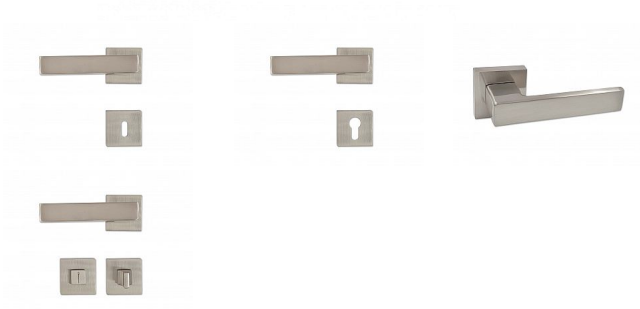

KELLY-H rozetové kování nikel broušený

» DVEŘNÍ KOVÁNÍ » INTERIÉROVÉ » Rozetové hranaté

Kód produktu

MP04050-5505

Balení

0 ks

Dostupnost na hlavním skladě:

skladem u dodavatele