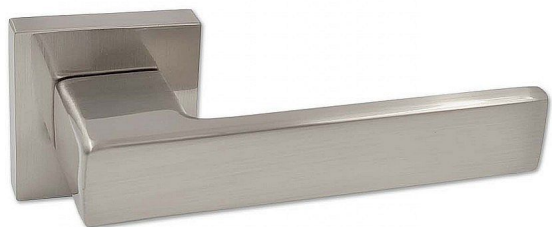

KELLY-H rozetové kování nikel broušený

» DVEŘNÍ KOVÁNÍ » INTERIÉROVÉ » Rozetové hranaté

Kód produktu

MP04050-5505

Interiérové dveřní kování s hranatými rozetami. Klikla s minimalistickým moderním designem je opatřena vratným mechanismem. Rozety mají rozměr 52x52x10mm.

Toto dveřní kování je dostupné ve variantách FAB, OK a WC.

Dostupnost sklad SEZAM :

u dodavatele

Dostupné sklad dodavatele:

momentálně nedostupné