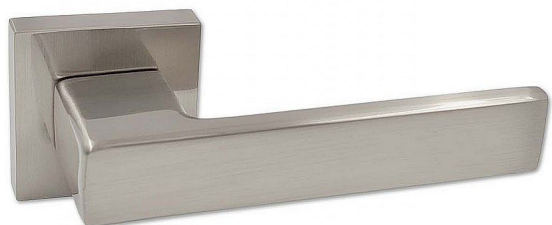

KELLY-H rozetové kování nikel broušený

» DVEŘNÍ KOVÁNÍ » INTERIÉROVÉ » Rozetové hranaté

Kód produktu

MP04050-5505

Interiérové dveřní kování s hranatými rozetami. Klikla s minimalistickým moderním designem je opatřena vratným mechanismem. Rozety mají rozměr 52x52x10mm.

Toto dveřní kování je dostupné ve variantách FAB, OK a WC.

Dostupnost sklad SEZAM :

u dodavatele

Dostupné sklad dodavatele:

momentálně nedostupné