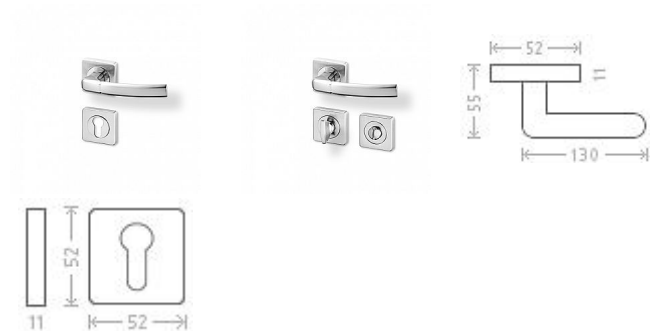

Kiel RHR efekt nerez rozetové kování

» DVEŘNÍ KOVÁNÍ » INTERIÉROVÉ » Rozetové hranaté

Značka	AC-T
Kód produktu	MP03705-8310

Nová modelová řada interiérového kování s povrchem efekt nerez.

Dostupnost sklad SEZAM :	u dodavatele
Dostupné sklad dodavatele:	momentálně nedostupné

Parametry

Značka	AC-T
Barva	Nerez mat, F9 imitace nerez