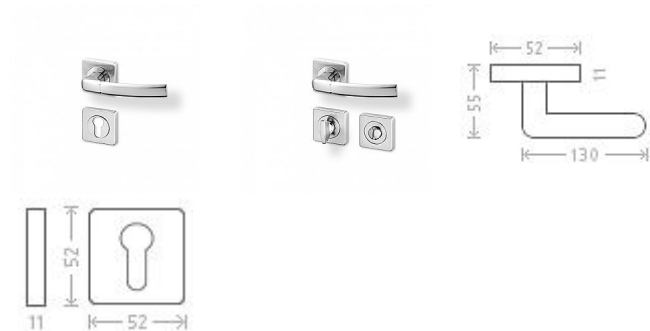

Kiel RHR efekt nerez rozetové kování

» DVEŘNÍ KOVÁNÍ » INTERIÉROVÉ » Rozetové hranaté

Dodavatelské číslo	AGA00052
Značka	AC-T
Kód produktu	MP03705-8310
Balení	0 ks

Dostupnost na hlavním skladě: skladem u dodavatele

Parametry

Značka	AC-T
Barva	Nerez mat, F9 imitace nerez