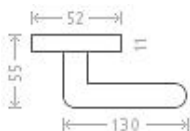

Kiel RHR klíč efekt nerez

» DVEŘNÍ KOVÁNÍ » INTERIÉROVÉ » Rozetové hranaté

Dodavatelské číslo	AGA00052
EAN	8591912076662
Značka	AC-T
Kód produktu	03705-8310

Nová modelová řada interiérového kování s povrchem efekt nerez.