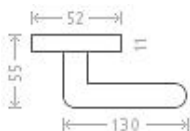

# Kiel RHR WC 8/6 efekt nerez

» DVEŘNÍ KOVÁNÍ » INTERIÉROVÉ » Rozetové hranaté

Dodavatelské číslo	AGA00054
EAN	8591912076686
Značka	AC-T
Kód produktu	03705-8340

Nová modelová řada interiérového kování s povrchem efekt nerez.

## Parametry

Značka	AC-T
Barva	Nerez mat, F9 imitace nerez