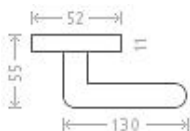

Kiel RHR WC 8/6 efekt nerez

» DVEŘNÍ KOVÁNÍ » INTERIÉROVÉ » Rozetové hranaté

Dodavatelské číslo	AGA00054
EAN	8591912076686
Značka	AC-T
Kód produktu	03705-8340

Nová modelová řada interiérového kování s povrchem efekt nerez.