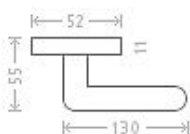

Kiel RHR WC 8/6 efekt nerez

» DVEŘNÍ KOVÁNÍ » INTERIÉROVÉ » Rozetové hranaté

Dodavatelské číslo	AGA00054
EAN	8591912076686
Značka	AC-T
Kód produktu	03705-8340
Balení	0 ks

Dostupnost na hlavním skladě: skladem u dodavatele

Parametry

Značka	AC-T
Barva	Nerez mat, F9 imitace nerez