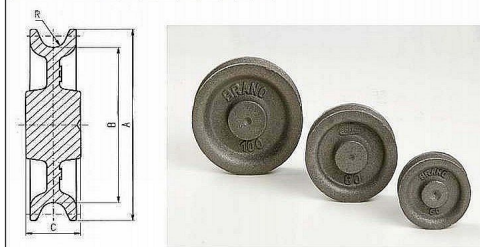

Kladka litá 100mm 020138

» DŮM, STAVBA, ZAHRADA » ZVEDÁKY, KLDKY, LANA

Vnitřní - Ø kladky (mm)	30	40	50	60	70	80	90	100	120
Rozměr A (mm)	30	40	50	60	70	80	90	100	120
Rozměr B (mm)	20	30	36	45	55	61	71	81	98
Rozměr C (mm)	11	12	17	18	19	23	24	28	28
Rozměr R (mm)	2,5	3	4	4	4	5	5	6	8
Hmotnost (kg)	0,05	0,07	0,1	0,17	0,22	0,24	0,3	0,4	0,65

Jedná se o polotovár pro výrobu kladek pro nejrůznější účely použití.

Např. posilovací a cvičební stroje, závěsná zařízení, vedení lan a mnoho jiných aplikací.

Kladky mají předlitý důlek pro vrtání středového otvoru. Středový otvor pro otáčení kladky si zákazník zhotoví podle své potřeby.