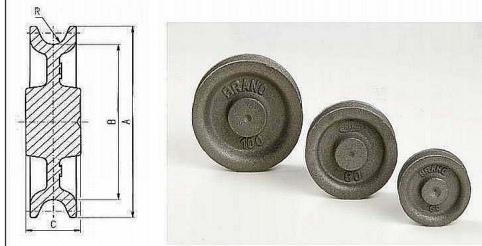

# Kladka litá 100mm 020138

» DŮM, STAVBA, ZAHRADA » ZVEDÁKY, KLDKY, LANA

Vnitřní - Ø kladky (mm)	30	40	50	60	70	80	90	100	120
Rozměr A (mm)	30	40	50	60	70	80	90	100	120
Rozměr B (mm)	20	30	36	45	55	61	71	81	98
Rozměr C (mm)	11	12	17	18	19	23	24	28	28
Rozměr R (mm)	2,5	3	4	4	4	5	5	6	8
Hmotnost (kg)	0,05	0,07	0,1	0,17	0,22	0,24	0,3	0,4	0,65

Jedná se o polotovár pro výrobu kladek pro nejrůznější účely použití.

Např. posilovací a cvičební stroje, závěsná zařízení, vedení lan a mnoho jiných aplikací.

Kladky mají předlitý důlek pro vrtání středového otvoru. Středový otvor pro otáčení kladky si zákazník zhotoví podle své potřeby.