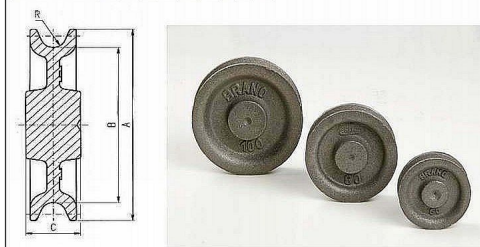

Kladka litá 120mm 020139

» DŮM, STAVBA, ZAHRADA » ZVEDÁKY, KLDKY, LANA

Voškovce - Ø kladky (mm)	30	40	50	60	70	80	90	100	120
Rozměr A (mm)	30	40	50	60	70	80	90	100	120
Rozměr B (mm)	20	30	36	45	55	61	71	81	98
Rozměr C (mm)	11	12	17	18	19	23	24	28	28
Rozměr R (mm)	2,5	3	4	4	4	5	5	6	8
Hmotnost (kg)	0,05	0,07	0,1	0,17	0,22	0,24	0,5	0,7	0,95

Jedná se o polotovár pro výrobu kladek pro nejrůznější účely použití.

Např. posilovací a cvičební stroje, závěsná zařízení, vedení lan a mnoho jiných aplikací.

Kladky mají předlitý důlek pro vrtání středového otvoru. Středový otvor pro otáčení kladky si zákazník zhotoví podle své potřeby.