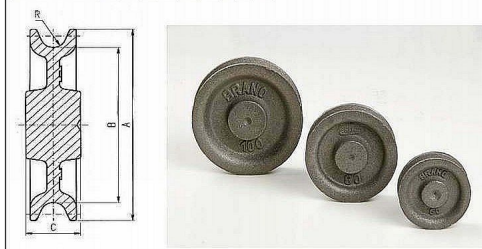

Kladka litá 40mm 020132

» DŮM, STAVBA, ZAHRADA » ZVEDÁKY, KLDKY, LANA

Voškovce - Ø kladky (mm)	30	40	50	60	70	80	90	100	120
Rozměr A (mm)	30	40	50	60	70	80	90	100	120
Rozměr B (mm)	20	30	36	45	55	61	71	81	98
Rozměr C (mm)	11	12	17	18	19	23	24	28	28
Rozměr R (mm)	2,5	3	4	4	4	5	5	6	8
Nezápornost (kg)	0,35	0,67	0,7	0,77	0,92	0,74	0,8	0,7	0,95

Jedná se o polotovár pro výrobu kladek pro nejrůznější účely použití.

Např. posilovací a cvičební stroje, závěsná zařízení, vedení lan a mnoho jiných aplikací.

Kladky mají předlitý důlek pro vrtání středového otvoru. Středový otvor pro otáčení kladky si zákazník zhotoví podle své potřeby.