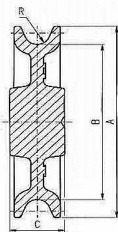

Kladka litá 70mm 020135

» DŮM, STAVBA, ZAHRADA » ZVEDÁKY, KLDKY, LANA

Voškovce - Ø kladky (mm)	30	40	50	60	70	80	90	100	120
Rozměr A (mm)	30	40	50	60	70	80	90	100	120
Rozměr B (mm)	20	30	36	45	55	61	71	81	98
Rozměr C (mm)	11	12	17	18	19	23	24	28	28
Rozměr R (mm)	2,5	3	4	4	4	5	5	6	8
Nezápornost (kg)	0,35	0,57	0,7	0,77	0,92	0,94	0,9	0,7	0,95

Jedná se o polotovár pro výrobu kladek pro nejrůznější účely použití.

Např. posilovací a cvičební stroje, závěsná zařízení, vedení lan a mnoho jiných aplikací.

Kladky mají předlitý důlek pro vrtání středového otvoru. Středový otvor pro otáčení kladky si zákazník zhotoví podle své potřeby.