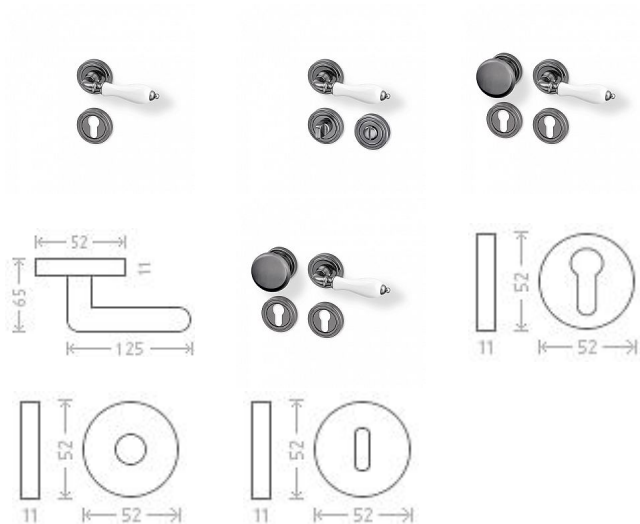

# Klasik R rozetové kování nikl antracit

» DVEŘNÍ KOVÁNÍ » INTERIÉROVÉ » Rozetové kulaté

Dodavatelské číslo

AGL01299

Značka

AC-T

Kód produktu

MP03705-8350

Rustikální kování doplněné porcelánovým madélkem.  
Materiál: nikl antracit / porcelán

Dostupnost sklad SEZAM :

u dodavatele

Dostupné sklad dodavatele:

momentálně nedostupné

## Parametry

Značka

AC-T

Barva

Antracit