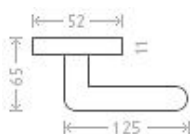

Parametry

Značka	AC-T
Barva	Antracit