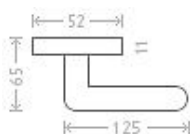

Klasik R vložka kl/ko L nikel antracit

» DVEŘNÍ KOVÁNÍ » INTERIÉROVÉ » Rozetové kulaté

Dodavatelské číslo	AGL01302
EAN	8591912052956
Značka	AC-T
Kód produktu	03705-8355

Rustikální kování doplněné porcelánovým madélkem.
Materiál: nikel antracit / porcelán