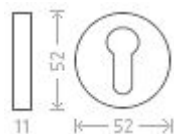

Klasik R vložka kl/ko L nikel antracit

» DVEŘNÍ KOVÁNÍ » INTERIÉROVÉ » Rozetové kulaté

Dodavatelské číslo	AGL01302
EAN	8591912052956
Značka	AC-T
Kód produktu	03705-8355

Rustikální kování doplněné porcelánovým madélkem.
Materiál: nikel antracit / porcelán