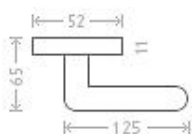

Klasik R vložka kl/ko L niki antracit

» DVEŘNÍ KOVÁNÍ » INTERIÉROVÉ » Rozetové kulaté

Dodavatelské číslo	AGL01302
EAN	8591912052956
Značka	AC-T
Kód produktu	03705-8355
Balení	0 ks

Dostupnost na hlavním skladě: skladem u dodavatele

Parametry

Značka	AC-T
Barva	Antracit