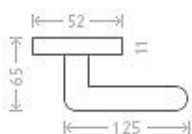

Klasik R vložka kl/ko P nikl antracit

» DVEŘNÍ KOVÁNÍ » INTERIÉROVÉ » Rozetové kulaté

Dodavatelské číslo	AGL01303
EAN	8591912052963
Značka	AC-T
Kód produktu	03705-8360

Rustikální kování doplněné porcelánovým madélkem.
Materiál: nikl antracit / porcelán