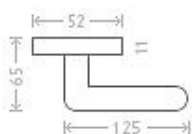

Klasik R vložka kl/ko P niki antracit

» DVEŘNÍ KOVÁNÍ » INTERIÉROVÉ » Rozetové kulaté

Dodavatelské číslo	AGL01303
EAN	8591912052963
Značka	AC-T
Kód produktu	03705-8360
Balení	0 ks

Dostupnost na hlavním skladě: skladem u dodavatele

Parametry

Značka	AC-T
Barva	Antracit