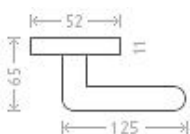

Klasik R vložka nikl antracit

» DVEŘNÍ KOVÁNÍ » INTERIÉROVÉ » Rozetové kulaté

Dodavatelské číslo	AGL01300
EAN	8591912052932
Značka	AC-T
Kód produktu	03705-8365

Rustikální kování doplněné porcelánovým madélkem.
Materiál: nikl antracit / porcelán