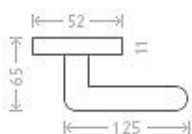

Klasik R vložka nikl antracit

» DVEŘNÍ KOVÁNÍ » INTERIÉROVÉ » Rozetové kulaté

Dodavatelské číslo	AGL01300
EAN	8591912052932
Značka	AC-T
Kód produktu	03705-8365

Rustikální kování doplněné porcelánovým madélkem.
Materiál: nikl antracit / porcelán