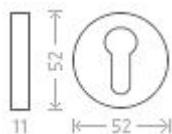

Klasik R vložka nikl antracit

» DVEŘNÍ KOVÁNÍ » INTERIÉROVÉ » Rozetové kulaté

Dodavatelské číslo	AGL01300
EAN	8591912052932
Značka	AC-T
Kód produktu	03705-8365

Rustikální kování doplněné porcelánovým madélkem.
Materiál: nikl antracit / porcelán