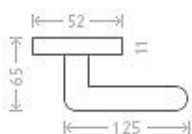

Klasik R WC 8/6 nikel antracit

» DVEŘNÍ KOVÁNÍ » INTERIÉROVÉ » Rozetové kulaté

Dodavatelské číslo	AGL01301
EAN	8591912052949
Značka	AC-T
Kód produktu	03705-8370

Rustikální kování doplněné porcelánovým madélkem.
Materiál: nikel antracit / porcelán