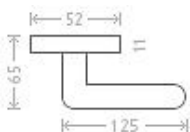

# Klasik R WC 8/6 nikel antracit

» DVEŘNÍ KOVÁNÍ » INTERIÉROVÉ » Rozetové kulaté

Dodavatelské číslo	AGL01301
EAN	8591912052949
Značka	AC-T
Kód produktu	03705-8370

Rustikální kování doplněné porcelánovým madélkem.  
Materiál: nikel antracit / porcelán