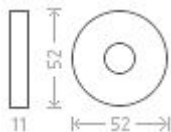

# Klasik R WC 8/6 nikel antracit

» DVEŘNÍ KOVÁNÍ » INTERIÉROVÉ » Rozetové kulaté

Dodavatelské číslo	AGL01301
EAN	8591912052949
Značka	AC-T
Kód produktu	03705-8370

Rustikální kování doplněné porcelánovým madélkem.  
Materiál: nikel antracit / porcelán