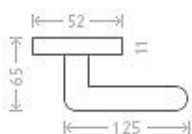

# Klasik R WC 8/6 nikel antracit

» DVEŘNÍ KOVÁNÍ » INTERIÉROVÉ » Rozetové kulaté

Dodavatelské číslo	AGL01301
EAN	8591912052949
Značka	AC-T
Kód produktu	03705-8370

Rustikální kování doplněné porcelánovým madélkem.  
Materiál: nikel antracit / porcelán