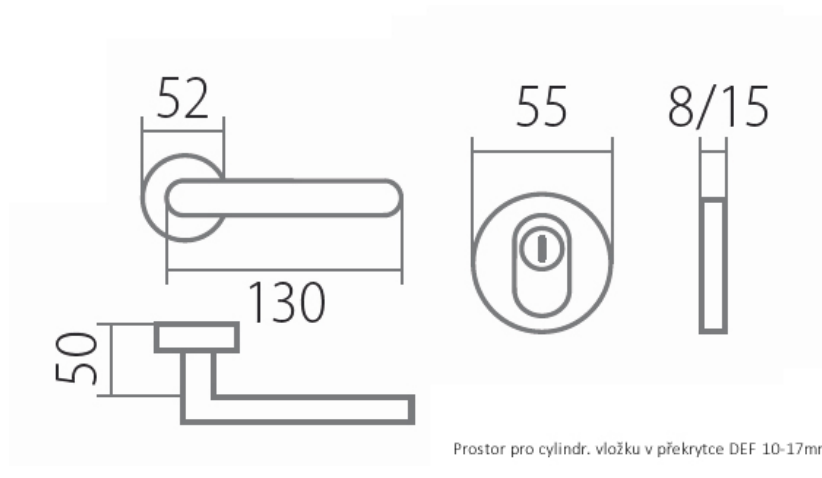

# KLESO bezpečnostní rozeta DEF klika+klika/E

» DVEŘNÍ KOVÁNÍ » BEZPEČNOSTNÍ A OCHRANNÉ » Rozetové

Dodavatelské číslo	HS119463
Značka	TWIN
Kód produktu	03801-2310

Provedení:

KPZL - klika - koule, klika směřuje vlevo

KPZR - klika - koule, klika směřuje vpravo

PZ - klika - klika

[prohlášení o shodě](#)  
([vysvětlení klasifikační tabulky](#))

Dostupnost sklad SEZAM : u dodavatele

## Parametry

Značka	TWIN
Překrytí	S překrytím
Barva	Nerez mat, F9 imitace nerez