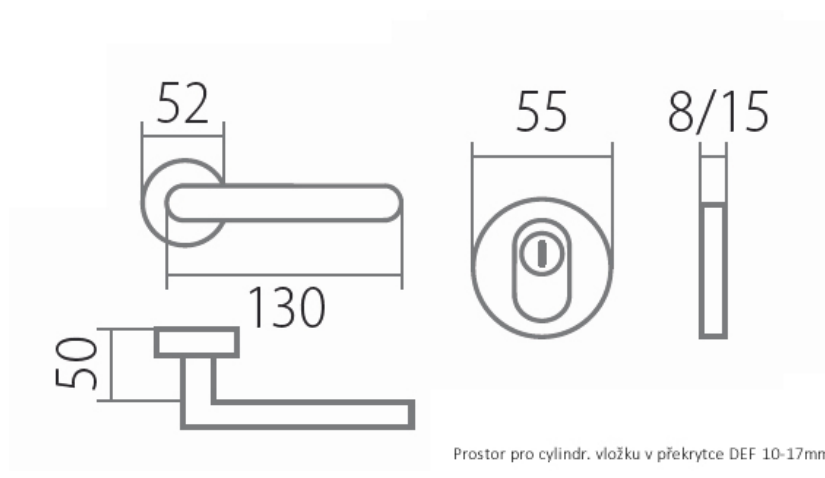

KLESO bezpečnostní rozeta DEF klika+klika/E

» DVEŘNÍ KOVÁNÍ » BEZPEČNOSTNÍ A OCHRANNÉ » Rozetové

Dodavatelské číslo	HS119463
Značka	TWIN
Kód produktu	03801-2310
Balení	0 ks

Provedení:
KPZL - klika - koule, klika směřuje vlevo
KPZR - klika - koule, klika směřuje vpravo
PZ - klika - klika

[prohlášení o shodě](#)
([vysvětlení klasifikační tabulky](#))

Dostupnost na hlavním skladě:

skladem u dodavatele

Parametry

Značka	TWIN
Překrytí	S překrytím
Barva	Nerez mat, F9 imitace nerez