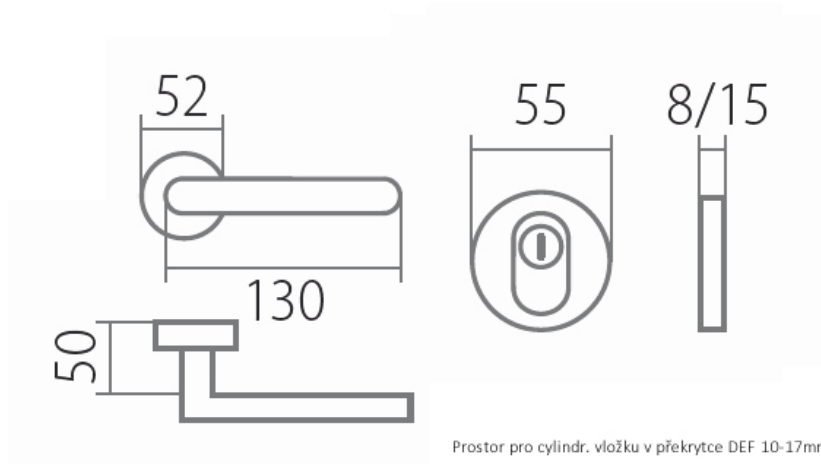

KLESO bezpečnostní rozeta DEF klika+madlo, levá, E

» DVEŘNÍ KOVÁNÍ » BEZPEČNOSTNÍ A OCHRANNÉ » Rozetové

Dodavatelské číslo	HS115379
Značka	TWIN
Kód produktu	03801-2300

Provedení:
KPZL - klika - koule, klika směřuje vlevo
KPZR - klika - koule, klika směřuje vpravo
PZ - klika - klika

[prohlášení o shodě](#)
([vysvětlení klasifikační tabulky](#))

Dostupnost sklad SEZAM : u dodavatele

Parametry

Značka	TWIN
Překrytí	S překrytím
Barva	Nerez mat, F9 imitace nerez