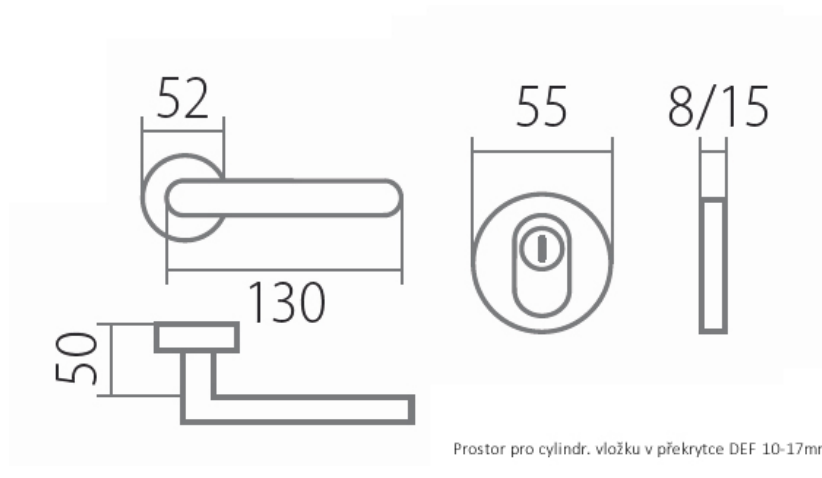

KLESO bezpečnostní rozeta DEF klika+madlo, levá, E

» DVEŘNÍ KOVÁNÍ » BEZPEČNOSTNÍ A OCHRANNÉ » Rozetové

| | |
|--------------------|------------|
| Dodavatelské číslo | HS115379 |
| Značka | TWIN |
| Kód produktu | 03801-2300 |

Provedení:

KPZL - klika - koule, klika směřuje vlevo

KPZR - klika - koule, klika směřuje vpravo

PZ - klika - klika

[prohlášení o shodě](#)
([vysvětlení klasifikační tabulky](#))

Dostupnost sklad SEZAM :

u dodavatele

Parametry

| | |
|----------|-----------------------------|
| Značka | TWIN |
| Překrytí | S překrytím |
| Barva | Nerez mat, F9 imitace nerez |