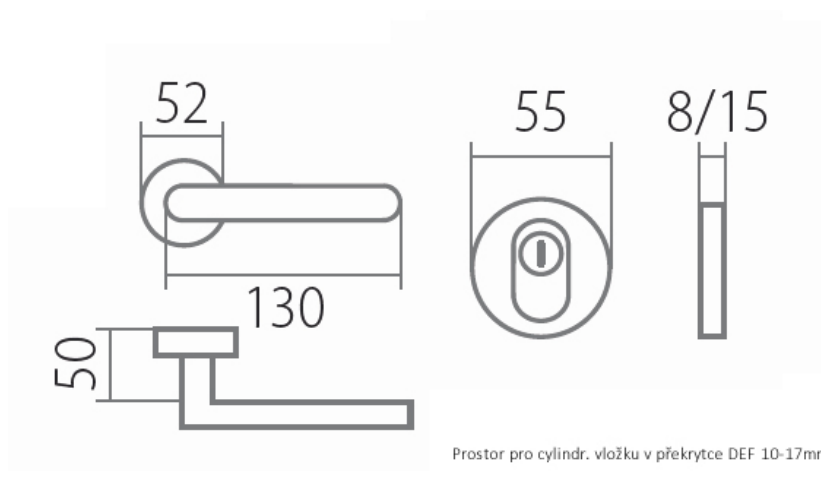

KLESO bezpečnostní rozeta DEF klika+madlo, pravá, E

» DVEŘNÍ KOVÁNÍ » BEZPEČNOSTNÍ A OCHRANNÉ » Rozetové

Dodavatelské číslo	HS115380
Značka	TWIN
Kód produktu	03801-2305

Provedení:
KPZL - klika - koule, klika směřuje vlevo
KPZR - klika - koule, klika směřuje vpravo
PZ - klika - klika

[prohlášení o shodě](#)
([vysvětlení klasifikační tabulky](#))

Dostupnost sklad SEZAM : u dodavatele

Parametry

Značka	TWIN
Překrytí	S překrytím
Barva	Nerez mat, F9 imitace nerez