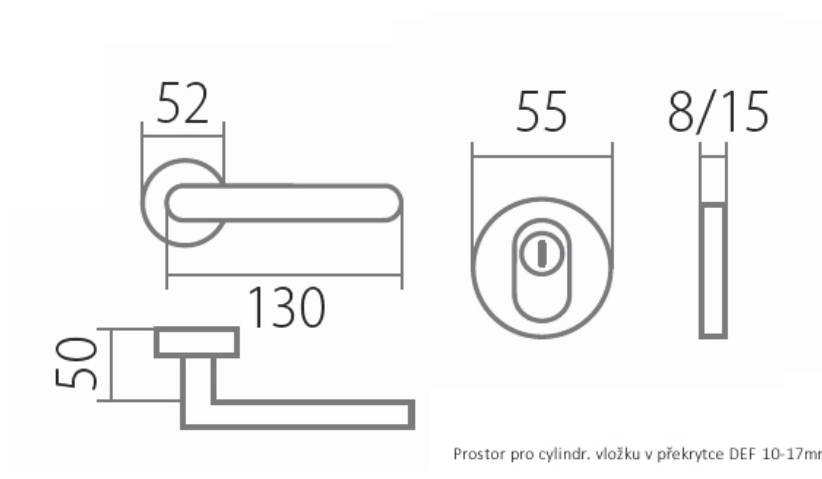

KLESO bezpečnostní rozeta DEF klika+madlo, pravá, E

» DVEŘNÍ KOVÁNÍ » BEZPEČNOSTNÍ A OCHRANNÉ » Rozetové

Dodavatelské číslo	HS115380
Značka	TWIN
Kód produktu	03801-2305

Provedení:
KPZL - klika - koule, klika směřuje vlevo
KPZR - klika - koule, klika směřuje vpravo
PZ - klika - klika

[prohlášení o shodě](#)
([vysvětlení klasifikační tabulky](#))

Dostupnost sklad SEZAM : u dodavatele

Parametry

Značka	TWIN
Překrytí	S překrytím
Barva	Nerez mat, F9 imitace nerez