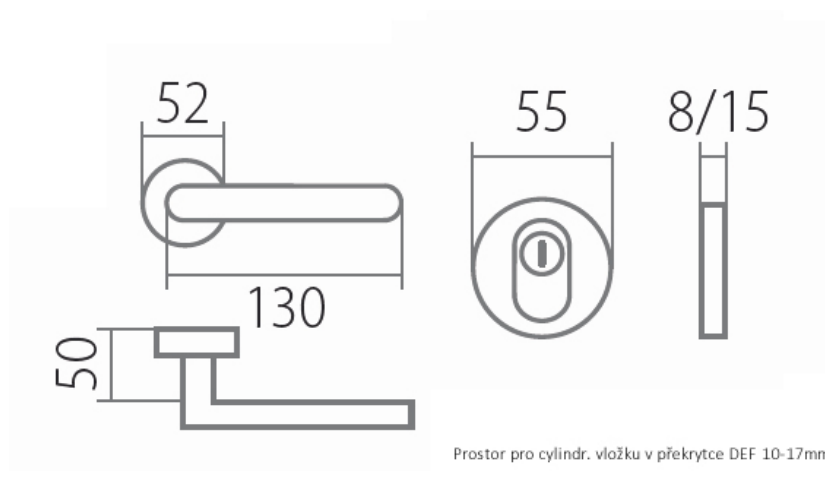

KLESO + BEZPEČNOSTNÍ ROZETA DEF s překrytím E - NEREZ

» DVEŘNÍ KOVÁNÍ » BEZPEČNOSTNÍ A OCHRANNÉ » Rozetové

Dodavatelské číslo	HS115379
Značka	TWIN
Kód produktu	MP03801-2300

Provedení:
KPZL - klika - koule, klika směřuje vlevo
KPZR - klika - koule, klika směřuje vpravo
PZ - klika - klika

[prohlášení o shodě](#)
([vysvětlení klasifikační tabulky](#))

Dostupnost sklad SEZAM : u dodavatele

Parametry

Značka	TWIN
Překrytí	S překrytím
Barva	Nerez mat, F9 imitace nerez