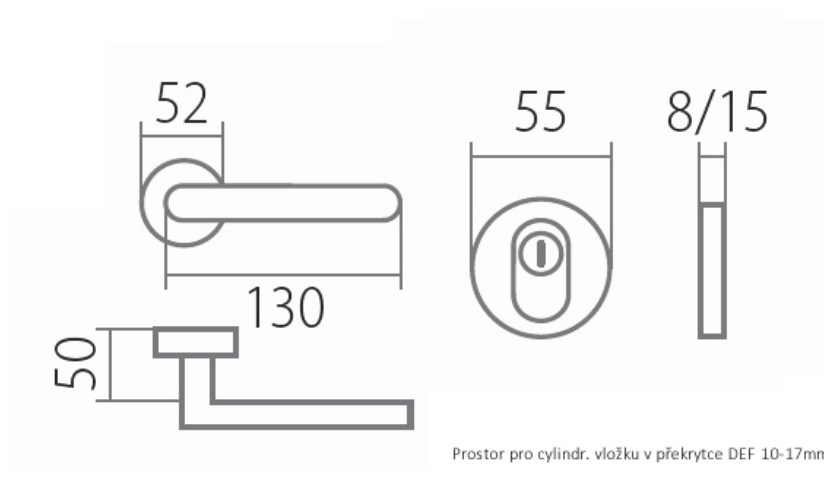

KLESO + BEZPEČNOSTNÍ ROZETA DEF s překrytím E - NEREZ

» DVEŘNÍ KOVÁNÍ » BEZPEČNOSTNÍ A OCHRANNÉ » Rozetové

| | |
|--------------------|--------------|
| Dodavatelské číslo | HS115379 |
| Značka | TWIN |
| Kód produktu | MP03801-2300 |

Provedení:
KPZL - klika - koule, klika směřuje vlevo
KPZR - klika - koule, klika směřuje vpravo
PZ - klika - klika

[prohlášení o shodě](#)
([vysvětlení klasifikační tabulky](#))

Dostupnost sklad SEZAM : u dodavatele

Parametry

| | |
|----------|-----------------------------|
| Značka | TWIN |
| Překrytí | S překrytím |
| Barva | Nerez mat, F9 imitace nerez |