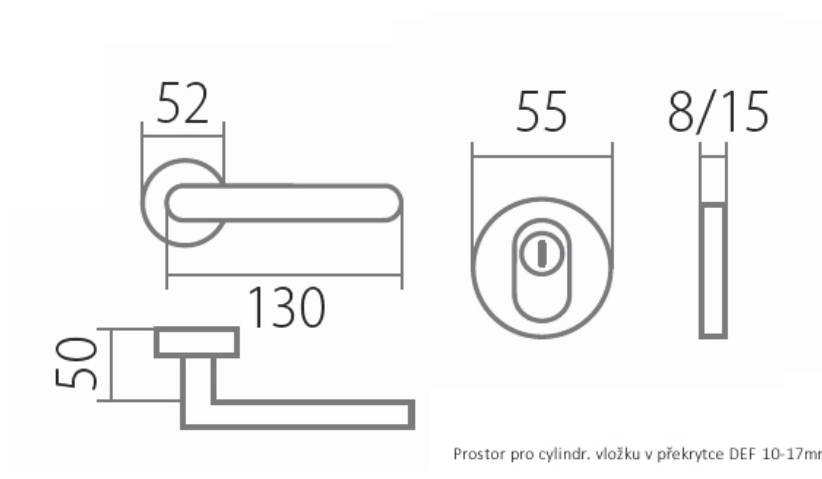

Provedení:
KPZL - klika - koule, klika směřuje vlevo
KPZR - klika - koule, klika směřuje vpravo
PZ - klika - klika

[prohlášení o shodě](#)
([vysvětlení klasifikační tabulky](#))