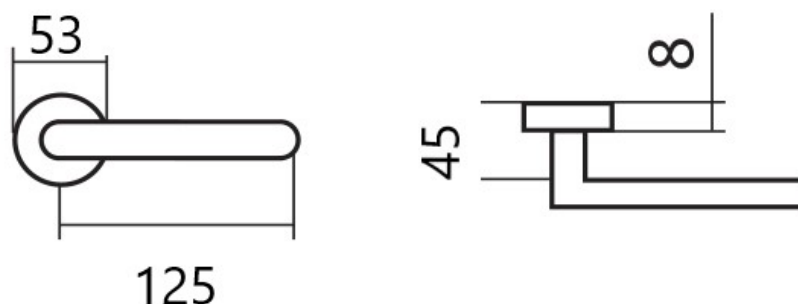

KLESO H 1735S klika+madlo, pravá, E KOV

» DVEŘNÍ KOVÁNÍ » INTERIÉROVÉ » Rozetové kulaté

Dodavatelské číslo	HS129005
Značka	TWIN
Kód produktu	03801-2345

Provedení:
BB - na obyčejný klíč
PZ - na cylindrickou vložku (např. FAB)
WC - s WC klíčkou
KPZL - klika - koule, klika směřuje vlevo
KPZR - klika - koule, klika směřuje vpravo

Kování je certifikováno pro použití na protipožárních dveřích (viz níže prohlášení o shodě).

[prohlášení o shodě](#)
([vysvětlení klasifikační tabulky](#))

Rozměry:

Dostupnost sklad SEZAM : u dodavatele
Dostupné sklad dodavatele: 36,00 sd

Parametry

Značka	TWIN
Barva	Nerez mat, F9 imitace nerez