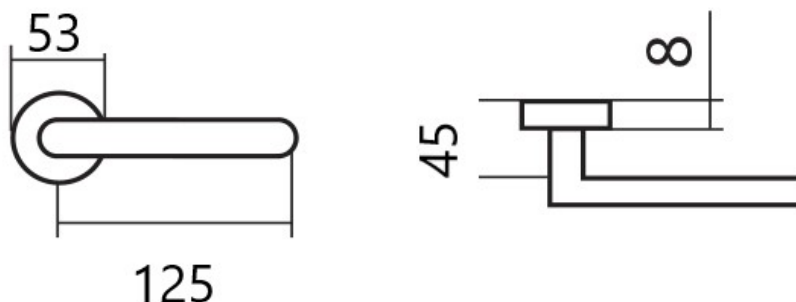

# KLESO H 1735S klika+madlo, pravá, E KOV

» DVEŘNÍ KOVÁNÍ » INTERIÉROVÉ » Rozetové kulaté

Dodavatelské číslo	HS129005
Značka	TWIN
Kód produktu	03801-2345

Provedení:  
BB - na obyčejný klíč  
PZ - na cylindrickou vložku (např. FAB)  
WC - s WC klíčkou  
KPZL - klika - koule, klika směřuje vlevo  
KPZR - klika - koule, klika směřuje vpravo

**Kování je certifikováno pro použití na protipožárních dveřích (viz níže prohlášení o shodě).**

[prohlášení o shodě](#)  
([vysvětlení klasifikační tabulky](#))

#### Rozměry:

Dostupnost sklad SEZAM : u dodavatele  
Dostupné sklad dodavatele: 37,00 sd

#### Parametry

Značka	TWIN
Barva	Nerez mat, F9 imitace nerez