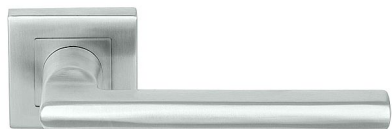

# KLESO HR H 1735S BB/E KOV

» DVEŘNÍ KOVÁNÍ » INTERIÉROVÉ » Rozetové hranaté

Dodavatelské číslo	HS128357
Značka	TWIN
Kód produktu	03801-2350

Provedení:  
BB - na obyčejný klíč  
PZ - na cylindrickou vložku (např. FAB)  
WC - s WC klíčkou  
KPZL - klika - koule, klika směřuje vlevo  
KPZR - klika - koule, klika směřuje vpravo

**Kování je certifikováno pro použití na protipožárních dveřích (viz níže prohlášení o shodě).**

[prohlášení o shodě](#)  
([vysvětlení klasifikační tabulky](#))

#### Rozměry:

Dostupnost sklad SEZAM : u dodavatele  
Dostupné sklad dodavatele: 474,00 sd

#### Parametry

Značka	TWIN
Barva	Nerez mat, F9 imitace nerez