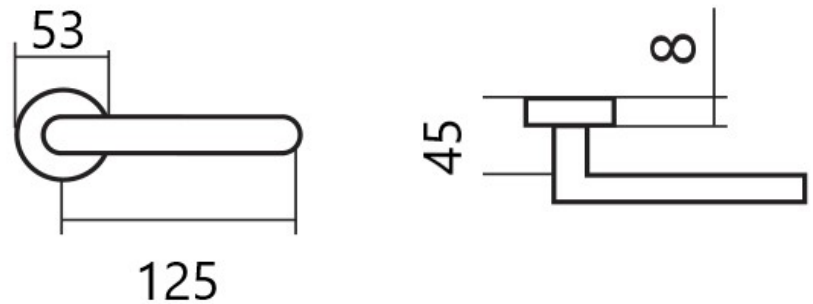

KLESO HR H 1735S BB/E KOV

» DVEŘNÍ KOVÁNÍ » INTERIÉROVÉ » Rozetové hranaté

Dodavatelské číslo	HS128357
Značka	TWIN
Kód produktu	03801-2350
Balení	0 ks

Provedení:

BB - na obyčejný klíč

PZ - na cylindrickou vložku (např. FAB)

WC - s WC kličkou

KPZL - klika - koule, klika směřuje vlevo

KPZR - klika - koule, klika směřuje vpravo

Kování je certifikováno pro použití na protipožárních dveřích (viz níže prohlášení o shodě).

[prohlášení o shodě](#)
([vysvětlení klasifikační tabulky](#))

Rozměry:

Dostupnost na hlavním skladě:

skladem u dodavatele

Parametry

Značka	TWIN
Barva	Nerez mat, F9 imitace nerez