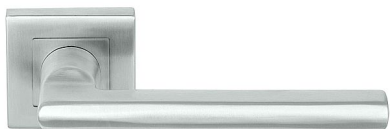

KLESO HR H 1735S BB/E KOV

» DVEŘNÍ KOVÁNÍ » INTERIÉROVÉ » Rozetové hranaté

Dodavatelské číslo	HS128357
Značka	TWIN
Kód produktu	03801-2350

Provedení:
BB - na obyčejný klíč
PZ - na cylindrickou vložku (např. FAB)
WC - s WC klíčkou
KPZL - klika - koule, klika směřuje vlevo
KPZR - klika - koule, klika směřuje vpravo

Kování je certifikováno pro použití na protipožárních dveřích (viz níže prohlášení o shodě).

[prohlášení o shodě](#)
([vysvětlení klasifikační tabulky](#))

Rozměry:

Dostupnost sklad SEZAM : u dodavatele
Dostupné sklad dodavatele: 458,00 sd

Parametry

Značka	TWIN
Barva	Nerez mat, F9 imitace nerez