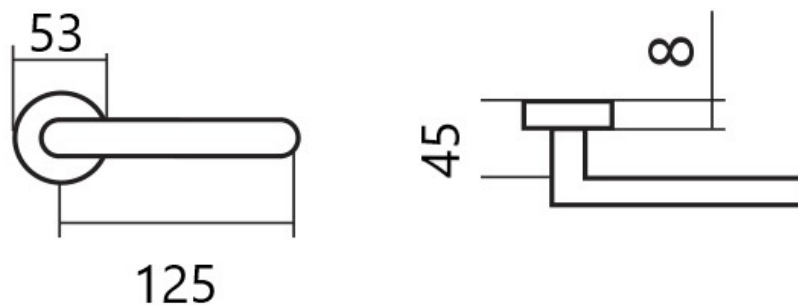

# KLESO HR H 1735S BB/E KOV

» DVEŘNÍ KOVÁNÍ » INTERIÉROVÉ » Rozetové hranaté

Dodavatelské číslo	HS128357
Značka	TWIN
Kód produktu	03801-2350

Provedení:  
BB - na obyčejný klíč  
PZ - na cylindrickou vložku (např. FAB)  
WC - s WC klíčkou  
KPZL - klika - koule, klika směřuje vlevo  
KPZR - klika - koule, klika směřuje vpravo

#### Rozměry:

Dostupnost sklad SEZAM : u dodavatele  
Dostupné sklad dodavatele: 474,00 sd

#### Parametry

Značka	TWIN
Barva	Nerez mat, F9 imitace nerez